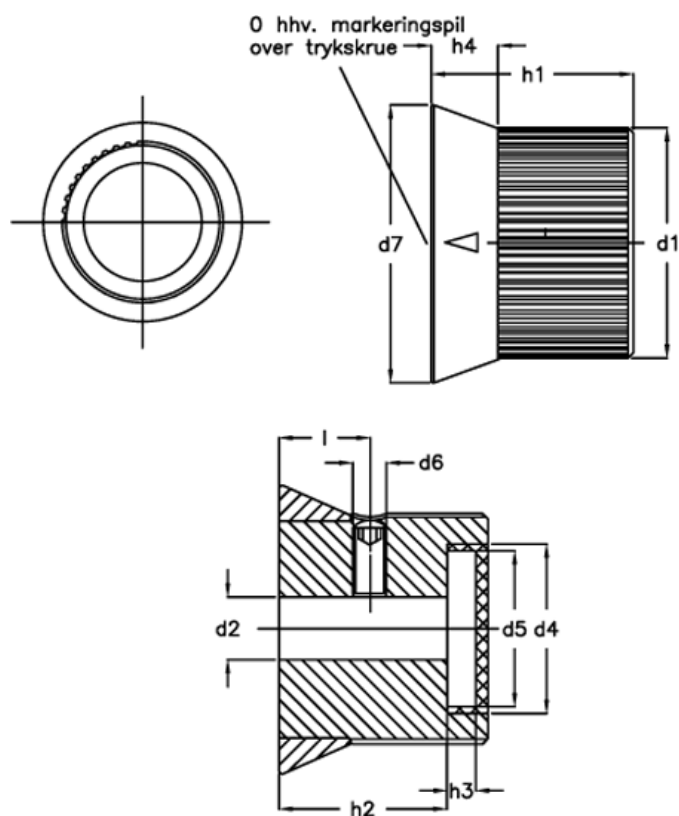

Article number: 20620155

Description: E+G Control knob  
GN 726.2-27-B6-A-1

## Measures

d1 = 27	h3 = 4.3
d2 = B6	h4 = 9
d4 = 20	l = 14
d5 = 18	
d6 = M4	
d7 = 33.5	
h1 = 26	
h2 = 20	